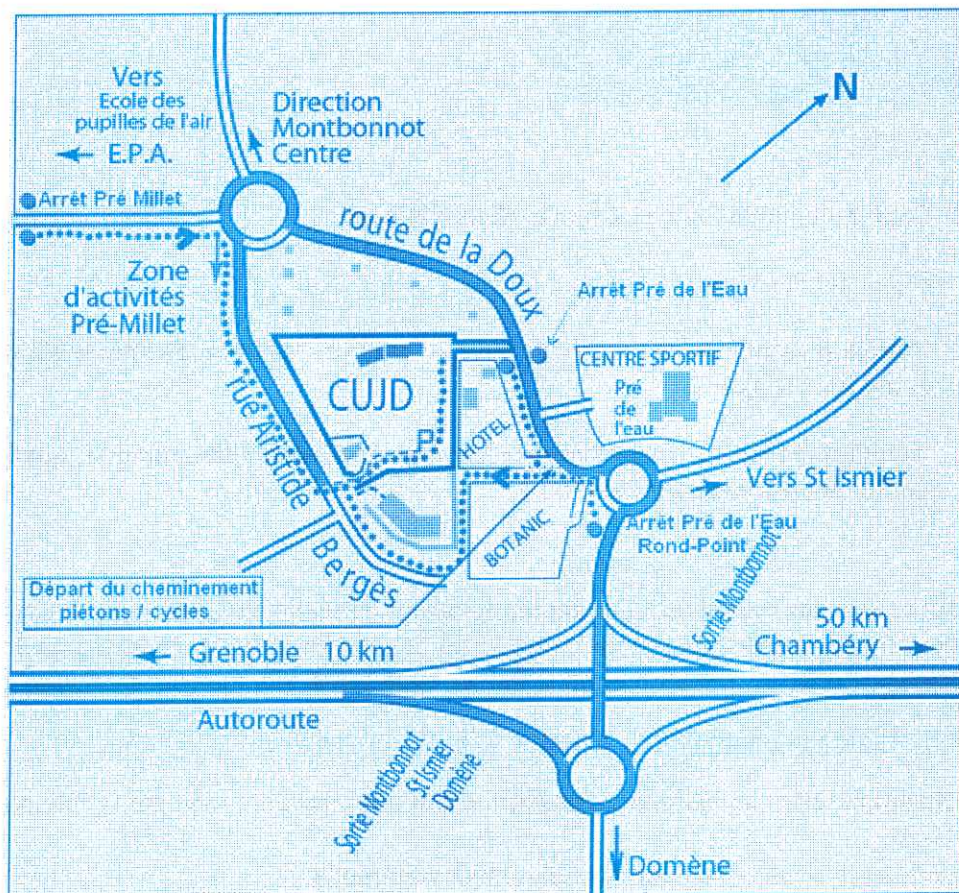

INFORMATIONS PRATIQUES

Cultes	Accueil dès 10h. Ce jour, pas de culte à St Marc ni au temple de Grenoble.
Transport	Si vous souhaitez être véhiculé jusqu'à Montbonnot, signalez-vous au secrétariat et rendez-vous à 10h devant le temple de Grenoble (angle rues Fourier et Hébert).
Repas	En raison de la crise sanitaire, il vous faudra apporter votre propre pique-nique car la B.A.U. (branche aînée unioniste) ne préparera pas de repas partagé.
Accès	Accédez au Centre Unioniste de la Jeunesse du Dauphiné (CUJD) de Montbonnot par la rue Aristide Bergès (cf. plan ci-dessous)
Contact	Tél secrétariat EPUdG : 04 76 42 29 52 Mail : accueil@epudg.org Internet : www.eglise-protestante-unie-grenoble.fr